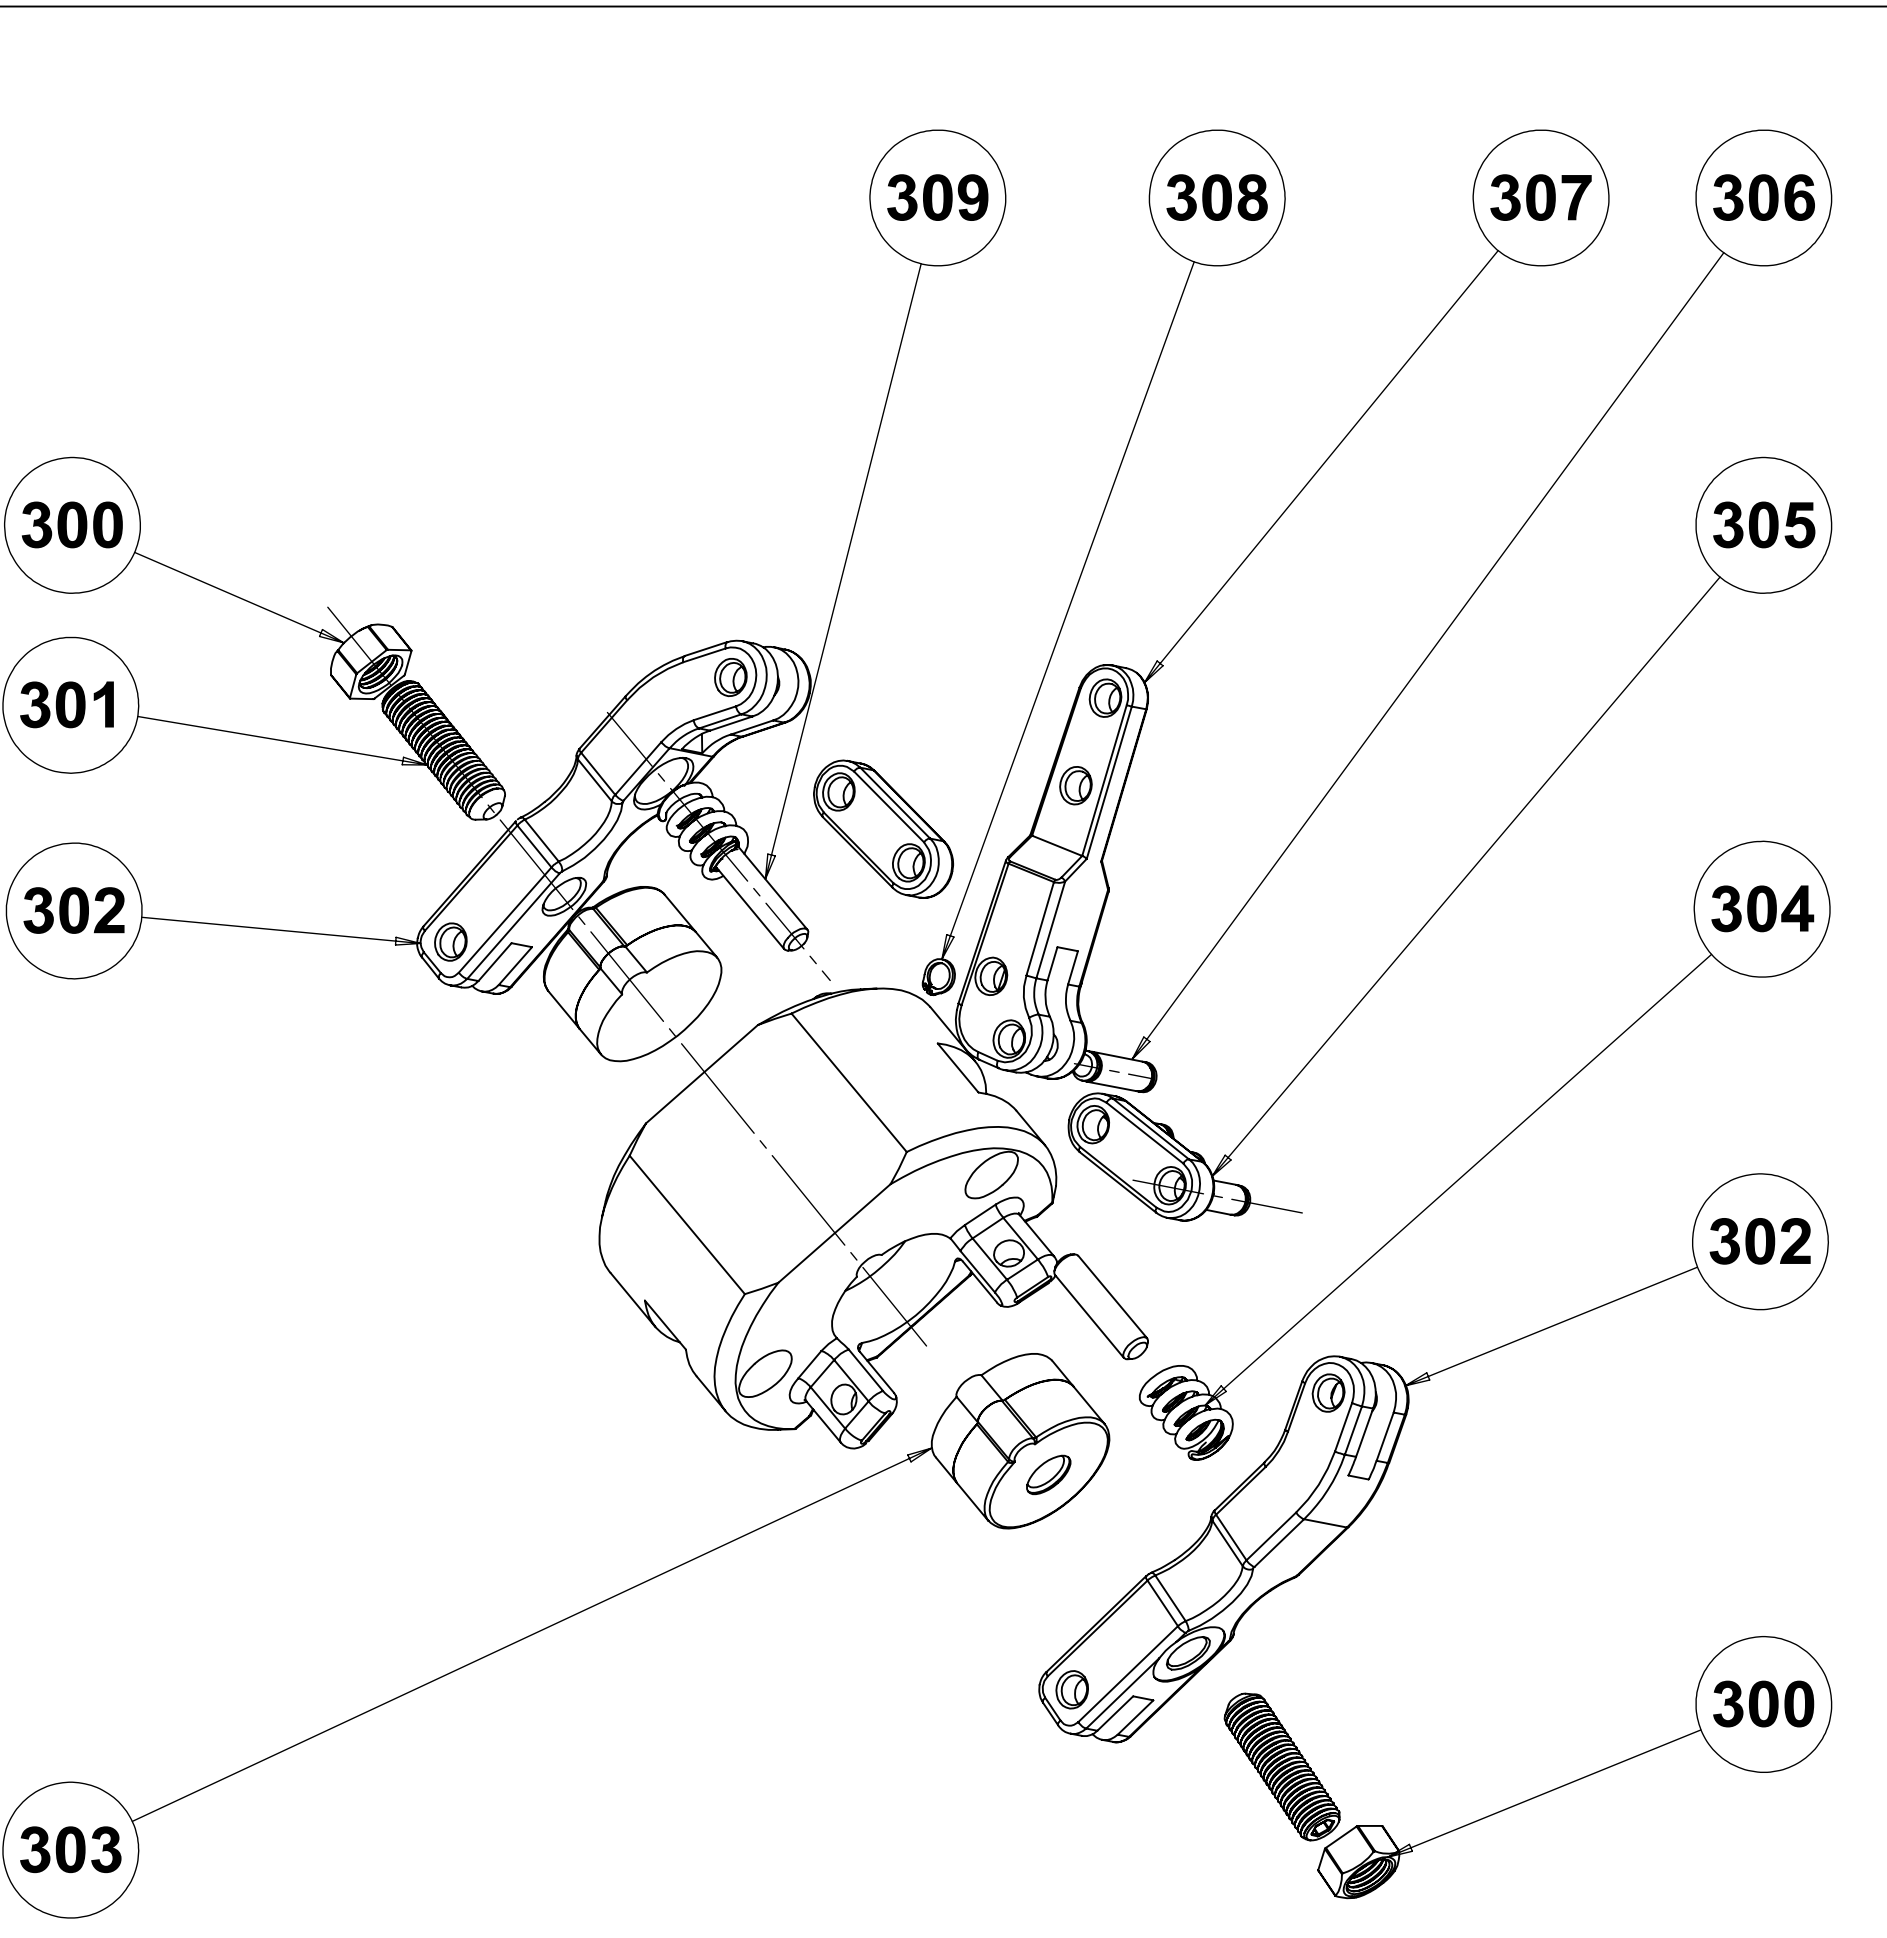

Applicare pasta ermetizzante rossa
LOXEAL
59-30 RTV Silicone.

Applicare pasta ermetizzante rossa
LOXEAL
59-30 RTV Silicone.

FRENA FILETTI
270 LOCTITE.

FRENA FILETTI
270 LOCTITE.

FRENA FILETTI
270 LOCTITE.

FRENA FILETTI
270 LOCTITE.

**CODICE PINZA(POS.N°39):
89692500**